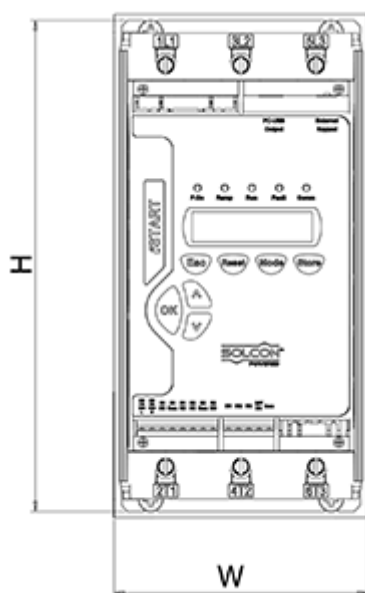

Varenummer: 761690720030
Beskrivelse: Softstarter iStart model G
3x400V 720A

Mål

D	= 302
Digital styrespænding (terminal 1-5)	= 24DC
H	= 791
Kg	= 50.6
Styrespænding (terminal A1, A2)	= 230AC
W	= 480