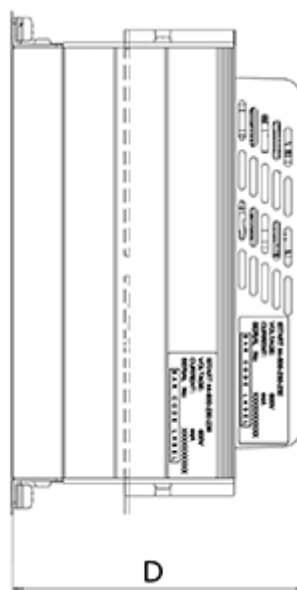

Varenummer: 761690720030
Beskrivelse: Softstarter iStart model G
3x400V 720A

Mål

D	= 302
Digital styrespænding (terminal 1-5)	= 24DC
H	= 791
Kg	= 50.6
Styrespænding (terminal A1, A2)	= 230AC
W	= 480